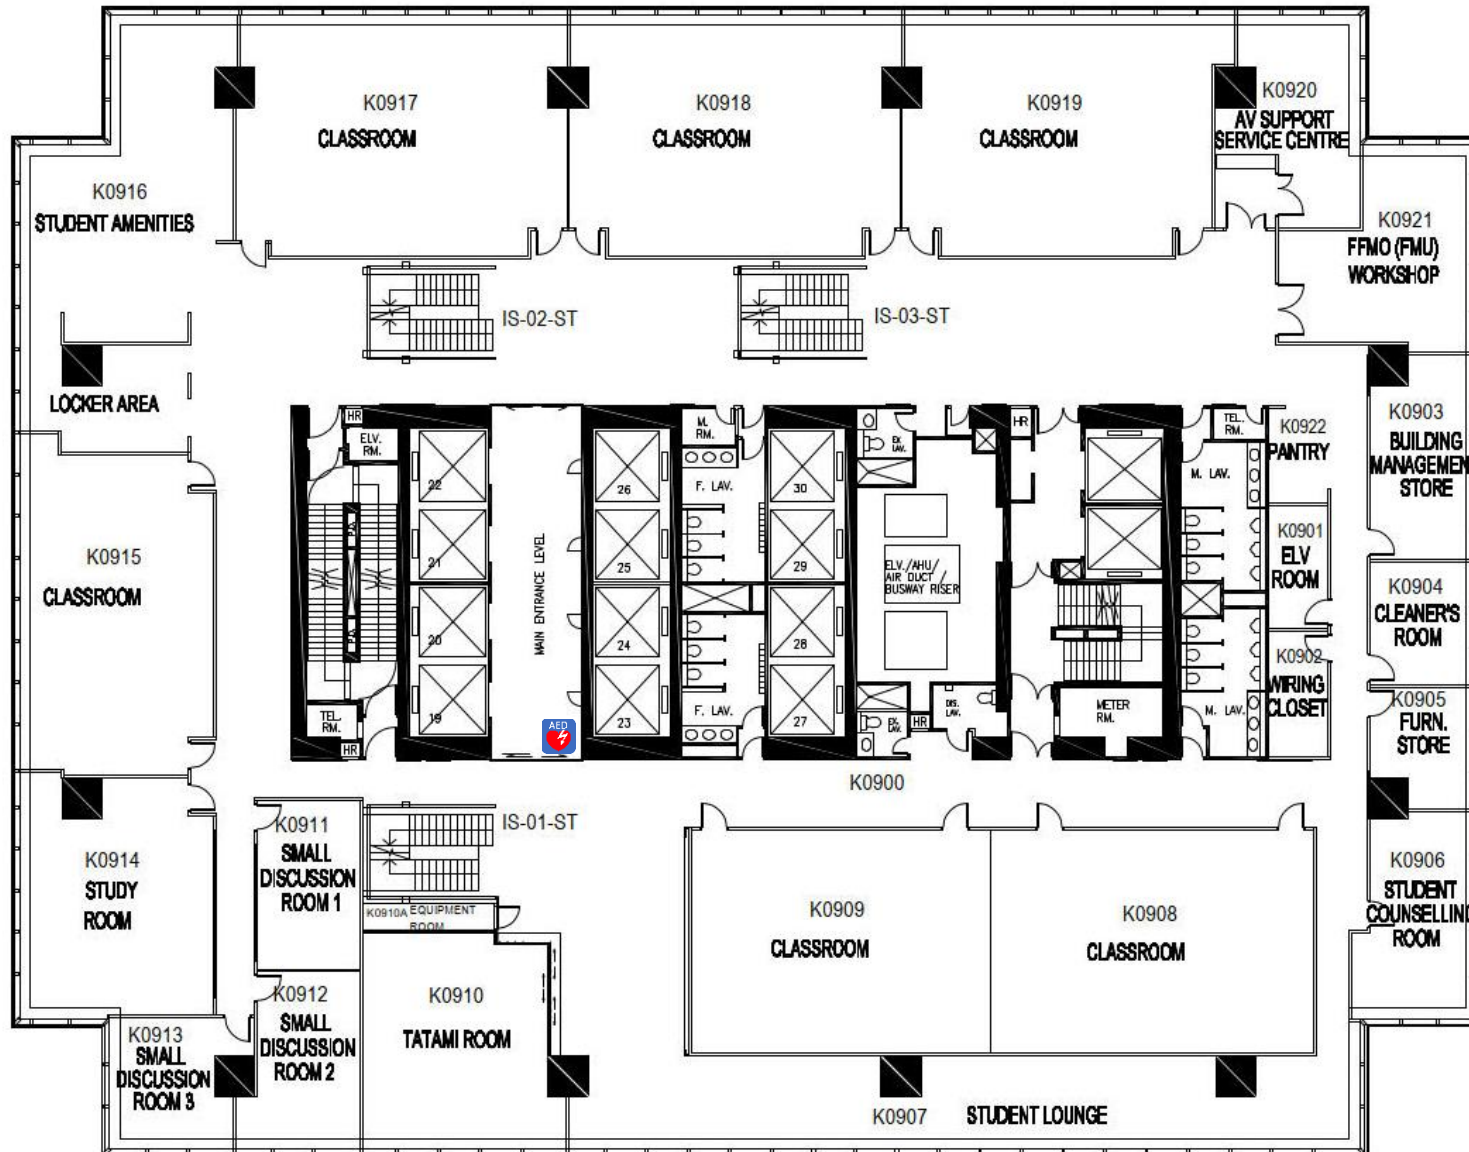

9/F, KWAI HING CAMPUS (KHC)

自動體外心臟去顫器 AED

11/F, KWAI HING CAMPUS (KHC)

自動體外心臟去顫器 AED