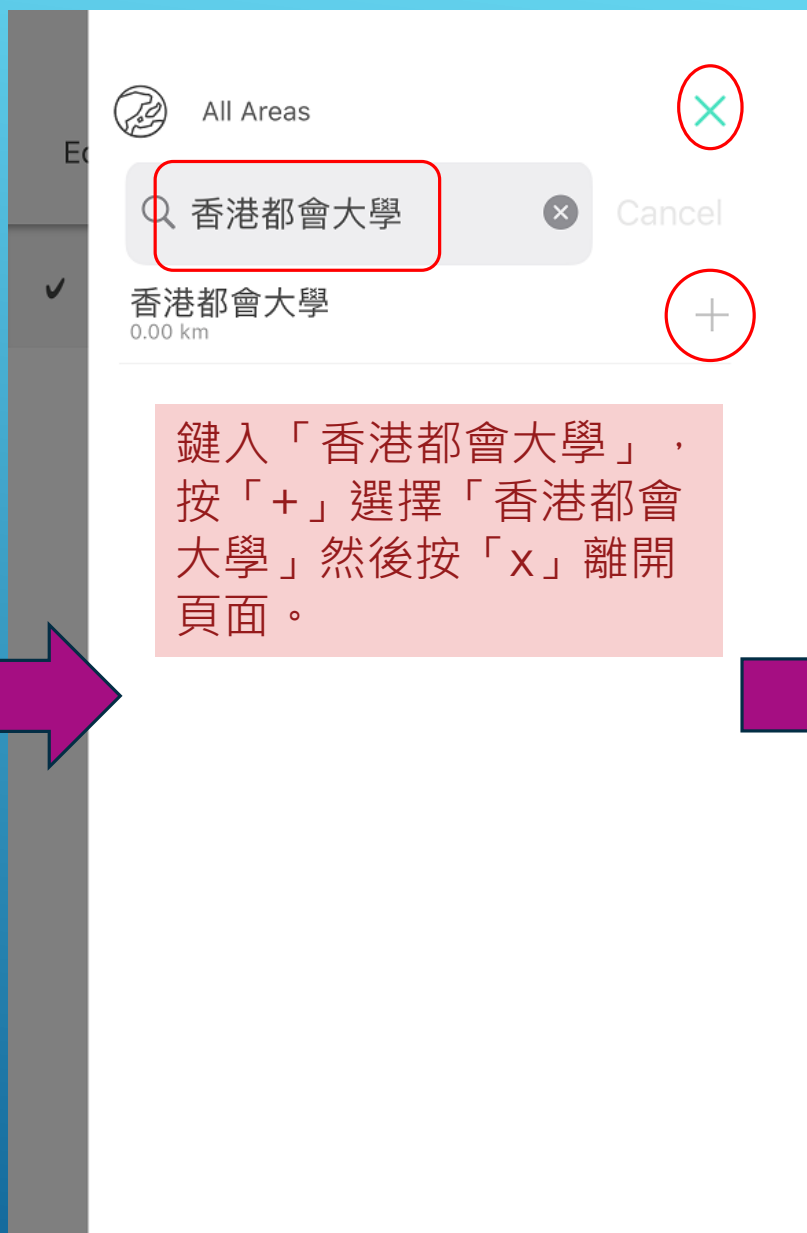

[iOS App](#)

[Android App](#)

按此選擇圖書館。

按「Add Library」。

鍵入「香港都會大學」，按「+」選擇「香港都會大學」然後按「x」離開頁面。

版面會顯示「香港都會大學」。

按「」進入登入頁面。

香港都會大學
HONG KONG
METROPOLITAN
UNIVERSITY