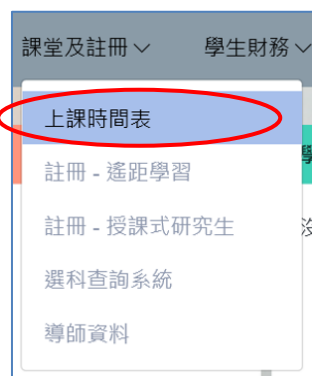

在「課堂及註冊」一欄，按「上課時間表」。

請確定所選擇的學期，再按「繼續」。

上課時間表會以「檢視清單」列表顯示。你可選擇「檢視一週時間表」來查閱上課時間表。時間表會顯示你所屬的組別，在「類別」一欄列出面授課及/或導修課的時間表。請確定你查看整科目時間表，並依時上課。

按「查閱地址」來查看上課地點的詳細地址及位置圖。如果你需要下載時間表，請按「」。

我的上課時間表

請選擇顯示模式 檢視清單 檢視一週時間表

二〇二二年秋季學期 | Taught Postgraduate | 香港都會大學 [更改學期](#)